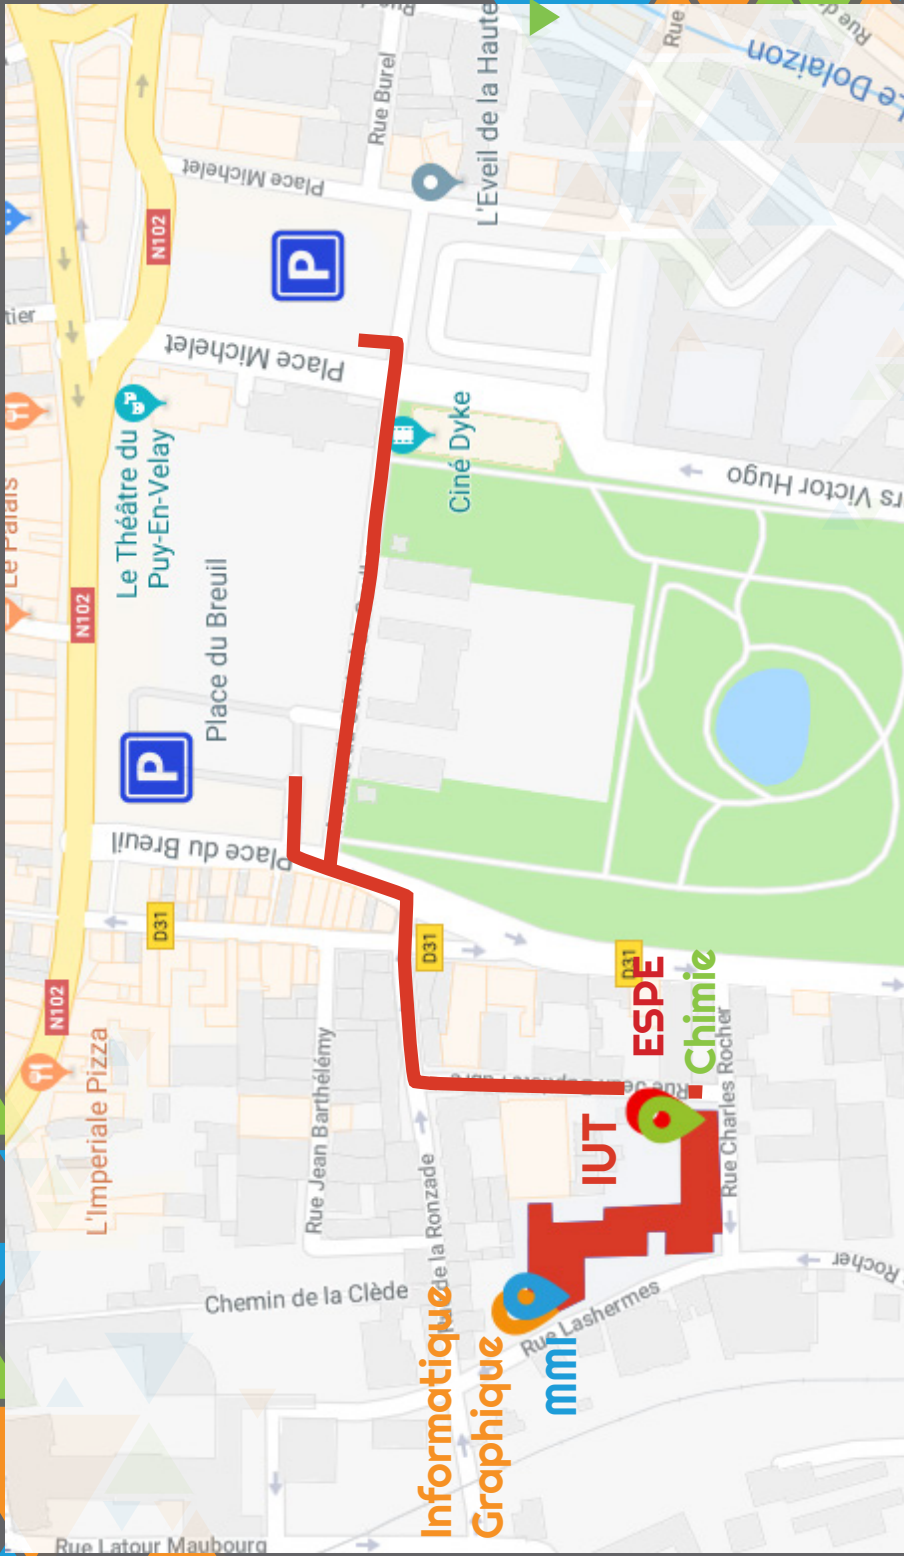

Informatique
Graphique

mmi

IUT

ESPE

Chimie